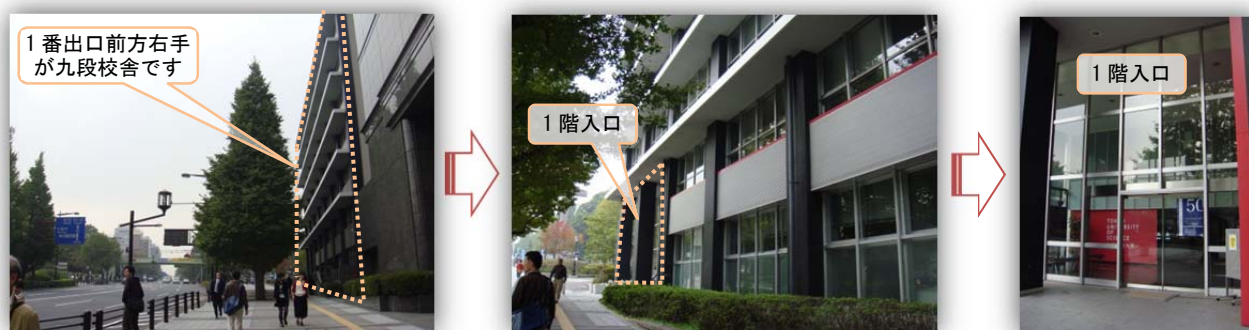

会場のご案内（東京理科大学 九段校舎 KC301 教室）

〒102-0073 東京都千代田区九段北 1-14-6

（地下鉄九段下駅下車 徒歩 1 分）

<九段校舎へ>

地下鉄九段下駅（東西線・半蔵門線・新宿線）の **1 番出口**（靖国神社方面）を出まして、**50m 前方の右手**にございます建物が九段校舎です。

なお、1 日目（22 日）は 1 階入口・2 階入口共に利用できますが、2 日目（23 日）は休日のため 2 階入口のみとなりますので、ご注意ください。

・ 1 階入口（22 日のみ利用可）

・ 2 階入口（22 日・23 日両日利用可）

<KC301 教室へ>

・1階入口より

2階 (エレベータ降りて左手、階段からは右手)

・2階入口より